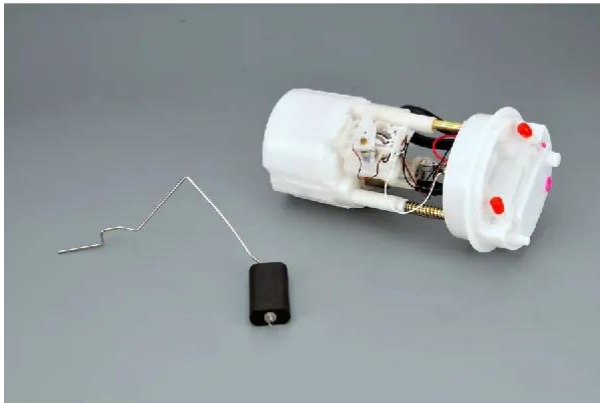

**"DND Commerce" Nikola
Despetović s.p., Rogatica**

Sv. Jovana Preteče 30

☎ 065/602-603

Online prodavnica

<https://prodajadijelova.com/>

Kategorija: Pumpa goriva

**Jedinica za dovod
goriva MEAT&DORIA
MD76453E IC-B0913F**

Šifra proizvoda: IC-B0913F

Cena: 179.22 KM

*u cijenu je uračunat PDV

M&D Električna pumpa goriva (set sa senzorom) FIAT Punto 75 1.2 -99

OE Šifre

E10213M	AIRTEX
E10223	AIRTEX
E10229	AIRTEX
E10276M	AIRTEX
E10557M	AIRTEX
FS10238	AIRTEX
76453	ARTNR_Z_TCD
0 986 580 207	BOSCH
0 986 580 210	BOSCH
CGA74101AS	CASCO
FE10062-12B1	DELPHI
775012	ERA
775012A	ERA
775012B	ERA
775024	ERA
775024A	ERA
775024B	ERA
7506450	HOFFER
7506453	HOFFER
119751769962	MAGNETI MARELLI
119751769965	MAGNETI MARELLI
8001063720999	MAGNETI MARELLI