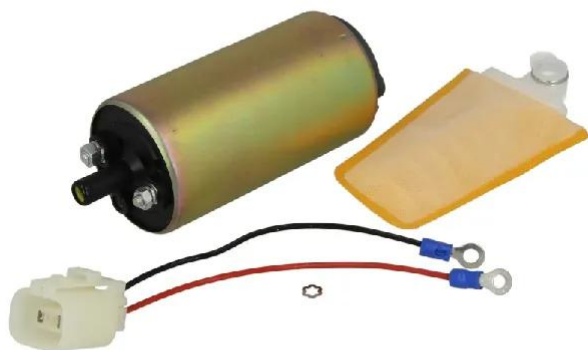

**"DND Commerce" Nikola
Despetović s.p., Rogatica**

Sv. Jovana Preteče 30
☎ 065/602-603

Online prodavnica

<https://prodajadijelova.com/>

Kategorija: Pumpa goriva

**Pumpa za gorivo
ENGITECH ENT100042
IC-D4083A**

Šifra proizvoda: IC-D4083A

Cena: 88.01 KM

*u cijenu je uračunat PDV

Električna pumpa goriva (uložak) odgovara: ACURA LEGEND, LEGEND II; DAIHATSU APPLAUSE I, CHARADE II, CHARADE III, CHARADE IV; FORD USA PROBE I; HONDA ACCORD IV, CIVIC IV; LEXUS ES 1.0-4.0 08.81-09.00