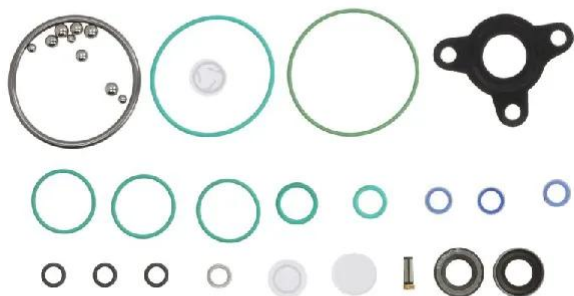

**"DND Commerce" Nikola
Despetović s.p., Rogatica**

Sv. Jovana Preteče 30
☎ 065/602-603

Online prodavnica
<https://prodajadijelova.com/>

Kategorija: Pumpa goriva

**Set za popravku,
pumpa za gorivo
ENGITECH ENT210025
IC-E2A0F2**

Šifra proizvoda: IC-E2A0F2

Cena: 109.54 KM

*u cijenu je uračunat PDV

Repair kit (CR pump) fits: IVECO DAILY IV; MERCEDES SPRINTER 3-T (B903); VOLVO C30, S40 II, S80 II, V50, V70 III; ALFA ROMEO 147, 156, 159, 166, BRERA, GIULIETTA, GT, MITO 1.1D-2.7D 07.98-

OE Šifre

9539	ARTNR_Z_TCD
0 445 010 080	BOSCH
0 445 010 097	BOSCH
0 445 010 102	BOSCH
0 445 010 123	BOSCH
0 445 010 124	BOSCH
0 445 010 128	BOSCH
0 445 010 129	BOSCH
0 445 010 130*	BOSCH
0 445 010 136	BOSCH
0 445 010 137	BOSCH
0 445 010 139	BOSCH
0 445 010 140	BOSCH
0 445 010 142	BOSCH
0 445 010 150	BOSCH
0 445 010 156	BOSCH
0 445 010 157	BOSCH
0 445 010 159	BOSCH
0 445 010 181	BOSCH
0 445 010 184	BOSCH
0 445 010 185	BOSCH